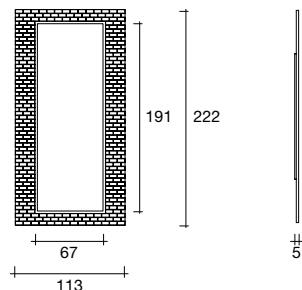

Pasha

modello registrato
registered model

DESIGN
MARZIA E LEO DAINELLI

Specchio da parete costituito da cornice in vetro fuso a gran fuoco da 6 mm retroargentato con decoro a rilievo. Disponibile nelle finiture fumè o bronzo. Specchio piano da 5 mm disponibile nelle finiture neutro, fumè o bronzo. Telaio posteriore in metallo verniciato. Possibilità di appendimento in orizzontale o verticale.

Wall mirror consisting of a 6 mm fused glass frame back-silvered with relief decorations. Available with smoked or bronze finishes. 5 mm flat mirror available with neutral, smoked or bronze finishes. Rear frame made of painted metal. It can be hung horizontally or vertically.

dimensioni L, P, H dimensions L, W, H (cm)	COD./CODE	L/Ø	P/W	H	peso netto net weight (kg)	peso lordo gross weight (kg)	volume imballo package volume (m ³)
Specchio rettangolare. Cornice e specchio piano in vetro fumè. <i>Rectangular mirror. Frame and flat mirror made of smoked glass.</i>	PH/2211F°	222	5	113	63	115	0,74
Specchio rettangolare. Cornice in vetro fumè, specchio piano neutro. <i>Rectangular mirror. Frame made of smoked glass, flat mirror neutral.</i>	PH/2211FT°	222	5	113	63	115	0,74
Specchio rettangolare. Cornice e specchio piano in vetro bronzo. <i>Rectangular mirror. Frame and flat mirror made of bronze glass.</i>	PH/2211BR°	222	5	113	63	115	0,74
Specchio rettangolare. Cornice in vetro bronzo, specchio piano neutro. <i>Rectangular mirror. Frame made of bronze glass, flat mirror neutral.</i>	PH/2211BRT°	222	5	113	63	115	0,74